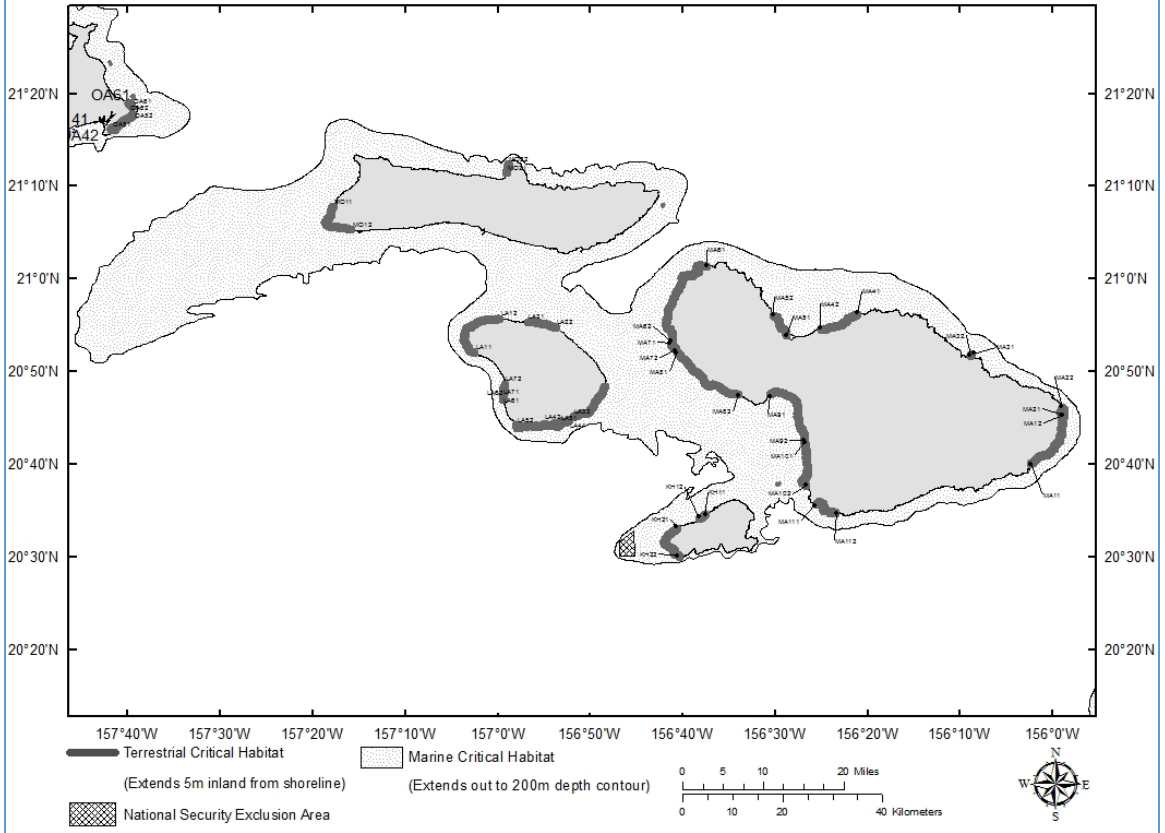

Hawaiian Monk Seal Critical Habitat: Area 9. Necker Island

Hawaiian Monk Seal Critical Habitat: Area 10. Nihoa

Hawaiian Monk Seal Critical Habitat: Area 11. Kaula Island

Hawaiian Monk Seal Critical Habitat: Area 12. Niihau

Hawaiian Monk Seal Critical Habitat: Area 13. Kauai

Hawaiian Monk Seal Critical Habitat: Area 14. Oahu

Hawaiian Monk Seal Critical Habitat: Area 15. Maui Nui, Maui and Kahoolawe

157°40'W 157°30'W 157°20'W 157°10'W 157°0'W 156°50'W 156°40'W 156°30'W 156°20'W 156°10'W 156°0'W

Hawaiian Monk Seal Critical Habitat: Area 15. Maui Nui, Molokai

Hawaiian Monk Seal Critical Habitat: Area 15. Maui Nui, Lanai

Hawaiian Monk Seal Critical Habitat: Area 15. Maui Nui, Maui and Kahoolawe

Hawaiian Monk Seal Critical Habitat: Area 16. Hawaii