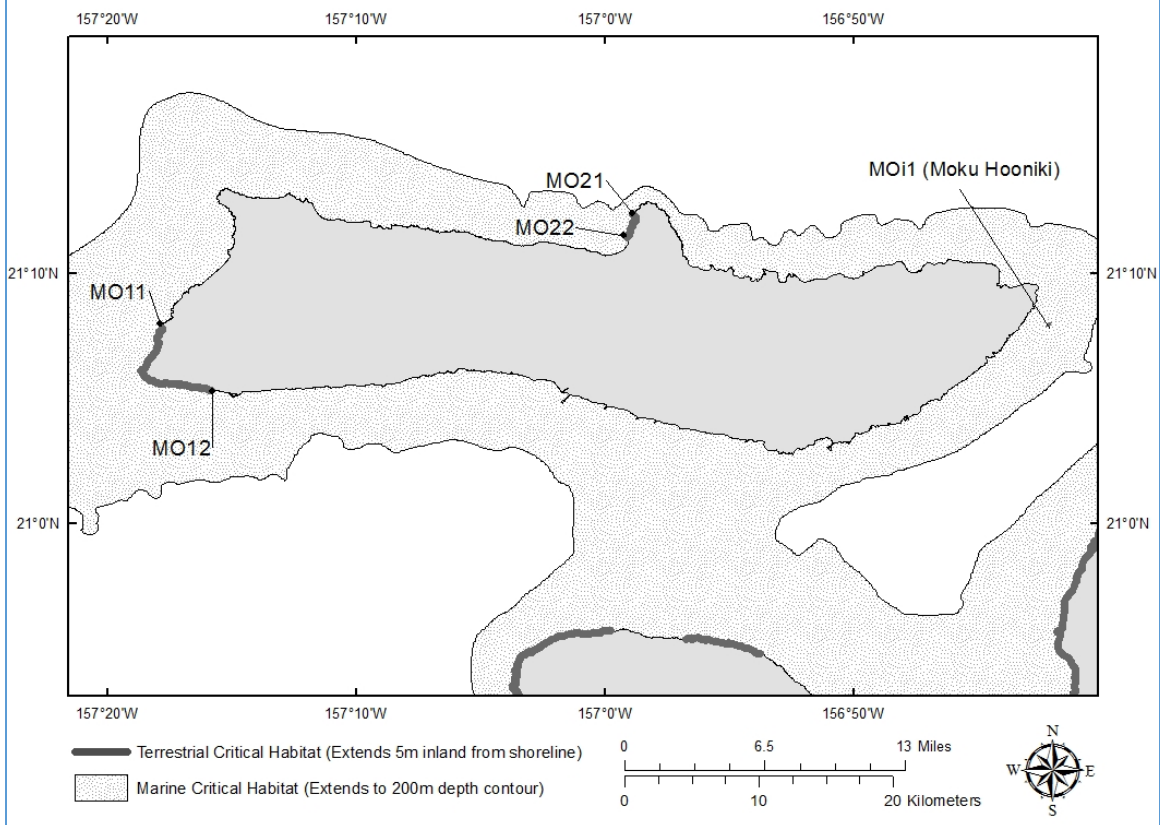

Hawaiian Monk Seal Critical Habitat: Area 15. Maui Nui, Molokai